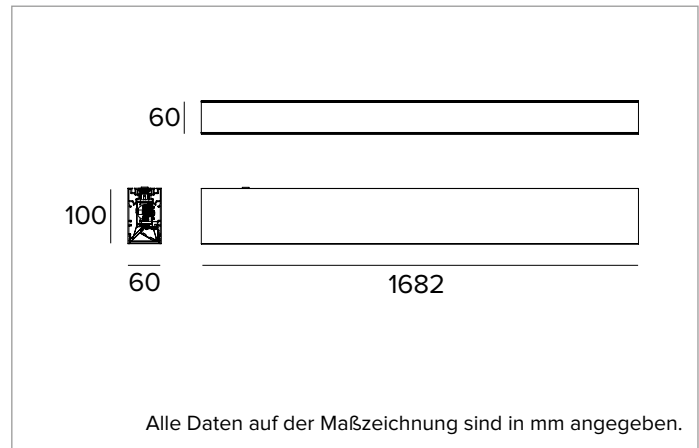

LICHTQUELLE

LED Engine bestehend aus Streifenplatinen Ra80. Version Tunable White auf Anfrage.

Die Energieeffizienzklasse des Produkts: D

Nennleistung: 40W

Nenn-Lichtstrom: 6300lm

Farbwiedergabeindex: 80

Rf: 82,9

Rg: 97

Ähnliche Farbtemperatur: 3000K

SDCM: 3

Lebensdauer (L80/B10): >50000h tq +25°C

BELEUCHUNGSTECHNISCHE MERKMALE

Mit direkter/indirekter Lichtabstrahlung. Kontrollierte Entblendung UGR<19 und L65<3000 cd/m² (EN-12464) - Das optische System besteht aus einem Reflektor aus hochreflektierendem seidenmattem Aluminium und einer Abdeckung aus transparentem Polycarbonat, verbunden mit einer mikroprismatischen Platte und einem Diffusorfilter.

Abstrahlung: UGR NACHOBEN UND UNTEN

Optische Effizienz: 66%

Leuchten-Lichtstrom: 4160lm

Lichtausbeute: 92lm/W

Fotobiologische Sicherheit: Risikogruppe 0 (RG 0 = kein Risiko)

MECHANISCHE MERKMALE

Gehäuse aus lackiertem extrudiertem Aluminium, erhältlich in drei verschiedenen Längen. Schnellbefestigungssystem der Leuchteinheit am Gehäuse durch Magnete, einschließlich Sicherungsseil.

Farbe und Oberfläche: Tiefschwarz

Abmessungen: L=1682mm

Gewicht: 6,1Kg

Version: LINEAR

Schutzart: IP20

ELEKTRISCHE MERKMALE

Integriertes elektronisches ON-OFF. Einschließlich Zuleitungen für eine Durchgangsverdrahtung (max. 2,0kW bei Deckenanbau- und -einbau-; max. 0,6kW bei Pendelmontage). Batterie-Notstromversorgung erhältlich auf Anfrage. Leuchten gemäß EN 60598-2-22 für die Stromversorgung über ein zentrales Notstromsystem CPSS (Central Power Supply System); Bereiche mit hohem Risiko ausgeschlossen. Die voreingestellte Leistungsaufnahme und der voreingestellte Lichtstrom betragen 100% an AC und 100% an DC.

Leistungsaufnahme der Leuchte: 45W

Betriebsgerät: 220-240Vac 50/60Hz

Schutzklasse: SCHUTZKLASSE 1

Treiberart / Steuerung: ON-OFF

einschließlich Treiber: JA

Klasse F: JA

SAFE FLICKER: PstLM=<1 und SVM=<0,4 (IEC TR 61547-1 und IEC TR 63158), um ein angenehmeres und sicheres Licht zu garantieren

Umgebungstemperaturen: 0°C / +25°C

INSTALLATION

Für Installationen in Reihe steht für den elektrischen Anschluss ein besonderer Verbinder zur Verfügung. Für andere Konfigurationen gibt es als Zubehör entsprechende Verbindungsstücke in X-, T- und L-Form. Zu ergänzen mit Befestigungssystemen und Endkappen.

HINWEISE

Die 110-277Vac Version ist auf Anfrage erhältlich.

RECHTSVORSCHRIFTEN UND ZERTIFIZIERUNGEN

ENEC.

GARANTIE

5 Jahre.

HINWEISE

Leuchte für die Entsorgung/Recycling am Ende der Lebensdauer konzipiert. Austauschbare (nur LED) Lichtquelle durch einen Fachmann. Austauschbare Vorschaltgeräte durch einen Fachmann.