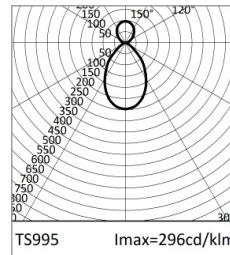

1T5717EL | LOGICO System - Decken/Pendelleuchte - Lichtbandmodul

Lineare LED-Leuchte für Deckenanbau- oder Pendelmontage

	3000K	H(m)	D(m)	E_{max}(lx)		
Ra80				72°		
Fixture Power	45W	1	1.45	1862		
Source Flux	6300lm	2	2.90	466		
Fixture Flux	4160lm	3	4.35	207		
Efficacy	92lm/W	4	5.80	116		
TS995	I_{max}=296cd/klm	I_{max}	1862cd	5	7.26	74